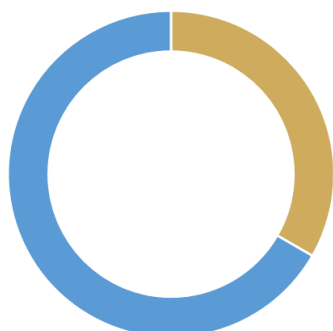

## **Formation CAP AEPE par Apprentissage**

**Taux de réussite à l'examen : 100 %**

**Inscrits : 7**  
**Présents : 7**  
**Reçus : 7**

**Taux de poursuite d'études\* : 16.67 %**

**Taux d'insertion à 7 mois\* : 33.33 %**