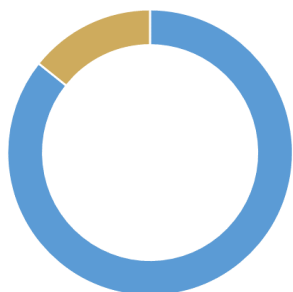

## **Formation CAP AEPE par Apprentissage**

**Taux de réussite à l'examen : 100 %**

**Inscrits : 7**  
**Présents : 7**  
**Reçus : 7**

**Taux de poursuite d'études\* : 16.67 %**

**Taux d'insertion à 7 mois\* : 33.33 %**